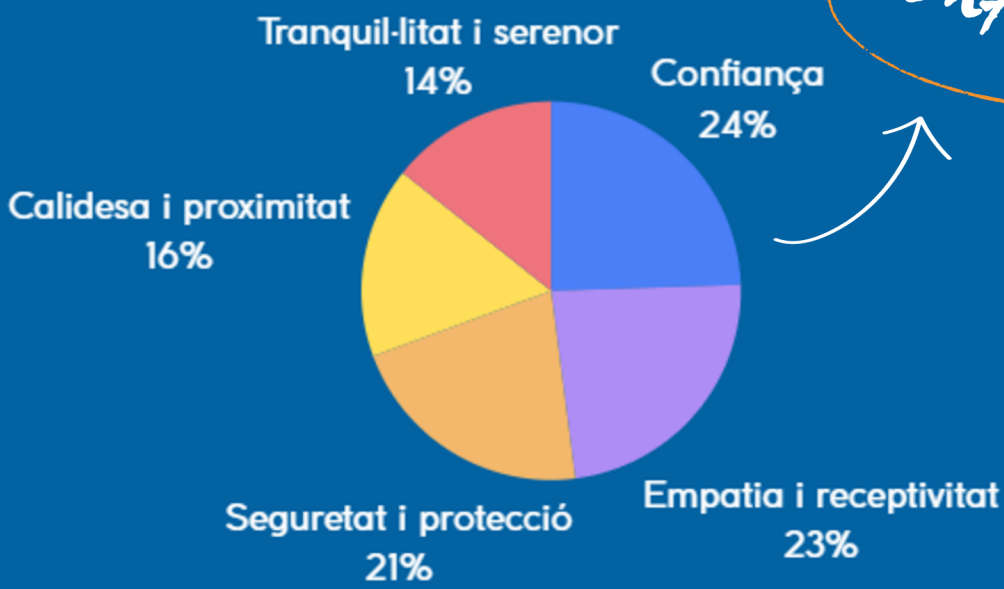

# QUI ÉS BADAL?

Badal és un dofi molt especial. És aquí per cuidar-te, fent que la teva experiència sigui més clara i fàcil d'entendre, perquè et sentis segur/a, confiat/da i acompanyat/da a cada pas.

## EMOCIONS

## ROL

Badal és una figura protectora i cuidadora (48%), amb un fort component de guia (37%) i acompanyament (18%).

*"La Cuidadora Guia"*